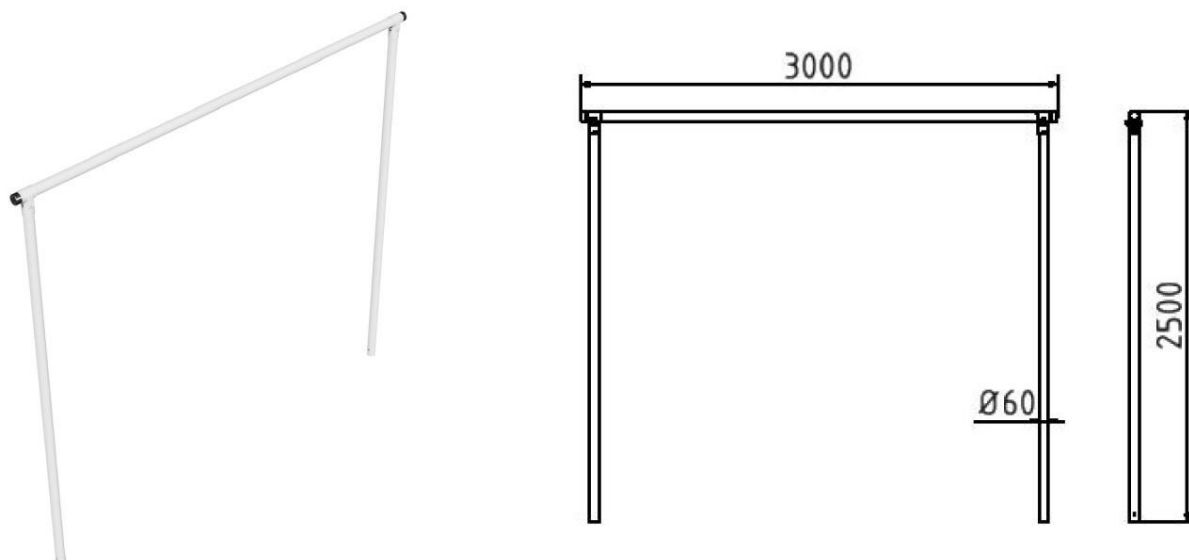

Artikelnummer: 419_4730

Artikel: Teppichklopfgerüst, Querrohr 3000 mm, Stahlrohr \varnothing 60 mm

Technische Daten:

Material: S235 JR

Oberfläche: Feuerverzinkung nach DIN ISO 1461

Beschreibung:

Teppichklopfgerüst Ausführung wie
Wäschetrockengerüst jedoch ohne Haken,
Querrohr 3000 mm, Stahlrohr \varnothing 60 mm